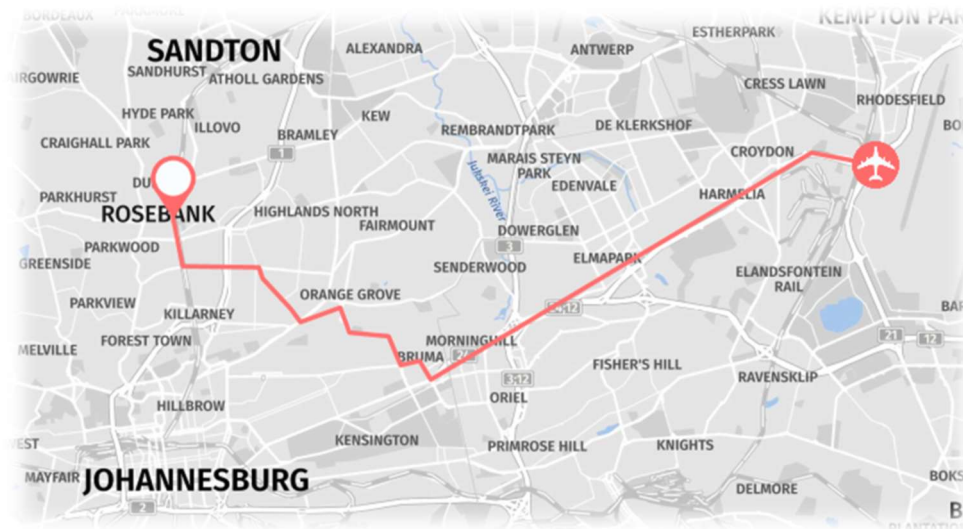

# Niederlassung Johannesburg

173 Oxford Road Rosebank  
GP 2196 / Johannesburg  
Südafrika

**REM**  
CAPITAL AG

Tübinger Straße 43  
70178 Stuttgart  
Telefon +49 (0) 711 - 2 27 39 - 260  
Telefax +49 (0) 711 - 2 27 39 - 291  
info@remcapital.de  
www.remcapital.de

## Anreise-Beschreibung

Unser Büro befindet sich im „The Link“ – einem Shared Office Gebäude im Bezirk Rosebank in Johannesburg. Vom Flughafen O.R. Tambo erreichen Sie uns unter Berücksichtigung der jeweiligen Verkehrslage folgendermaßen:

- Ausfahrt 46 R24 in Islando nehmen > R24 bis Bruma folgen > Marcia St folgen, M33 und Osborn Rd bis 11th Ave/R25 in Norwood > Links abbiegen auf 11th Ave/R25 > Oxford Rd/M9 bis zum Ziel folgen

Wir wünschen Ihnen eine gute und sichere Anreise!