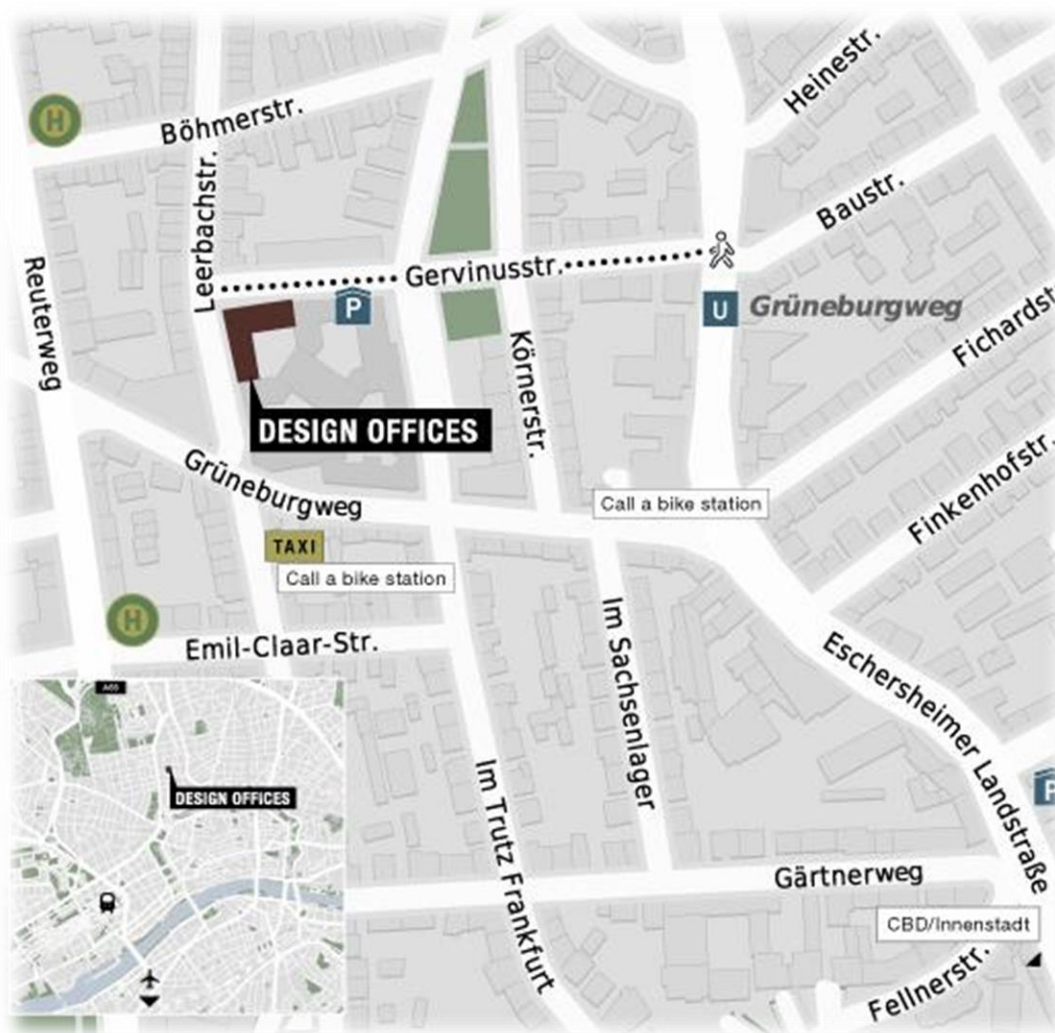

## Anfahrts-Beschreibung

### Per Pkw

- Zufahrtsmöglichkeit über die A3 (A5, A66, A648)
- Parkmöglichkeiten befinden sich direkt im Westendcarree (Gervinusstraße 17) - alternative Parkplätze sind im Turmcenter (Querstraße 7-9), im OpernTurm (Bockenheimer Anlage 47) sowie im Hilton APCOA (Hochstraße 2+4) verfügbar.

### Per Bahn

- **U-Bahn** – Fahren Sie mit den Linien U1, U2, U3 oder U8 bis zur Haltestelle Grüneburgweg, anschließend sind nur noch ca. 350 m Fußweg entlang der Gervinusstraße.
- **Bus** – Fahren Sie mit den Linien 64 sowie N2 bis zur Haltestelle „Kronberger Straße“, anschließend sind es nur noch ca. 350 m Fußweg.

Umgebungskarte siehe nachfolgende Seite.

Wir wünschen Ihnen eine gute und sichere Anreise!